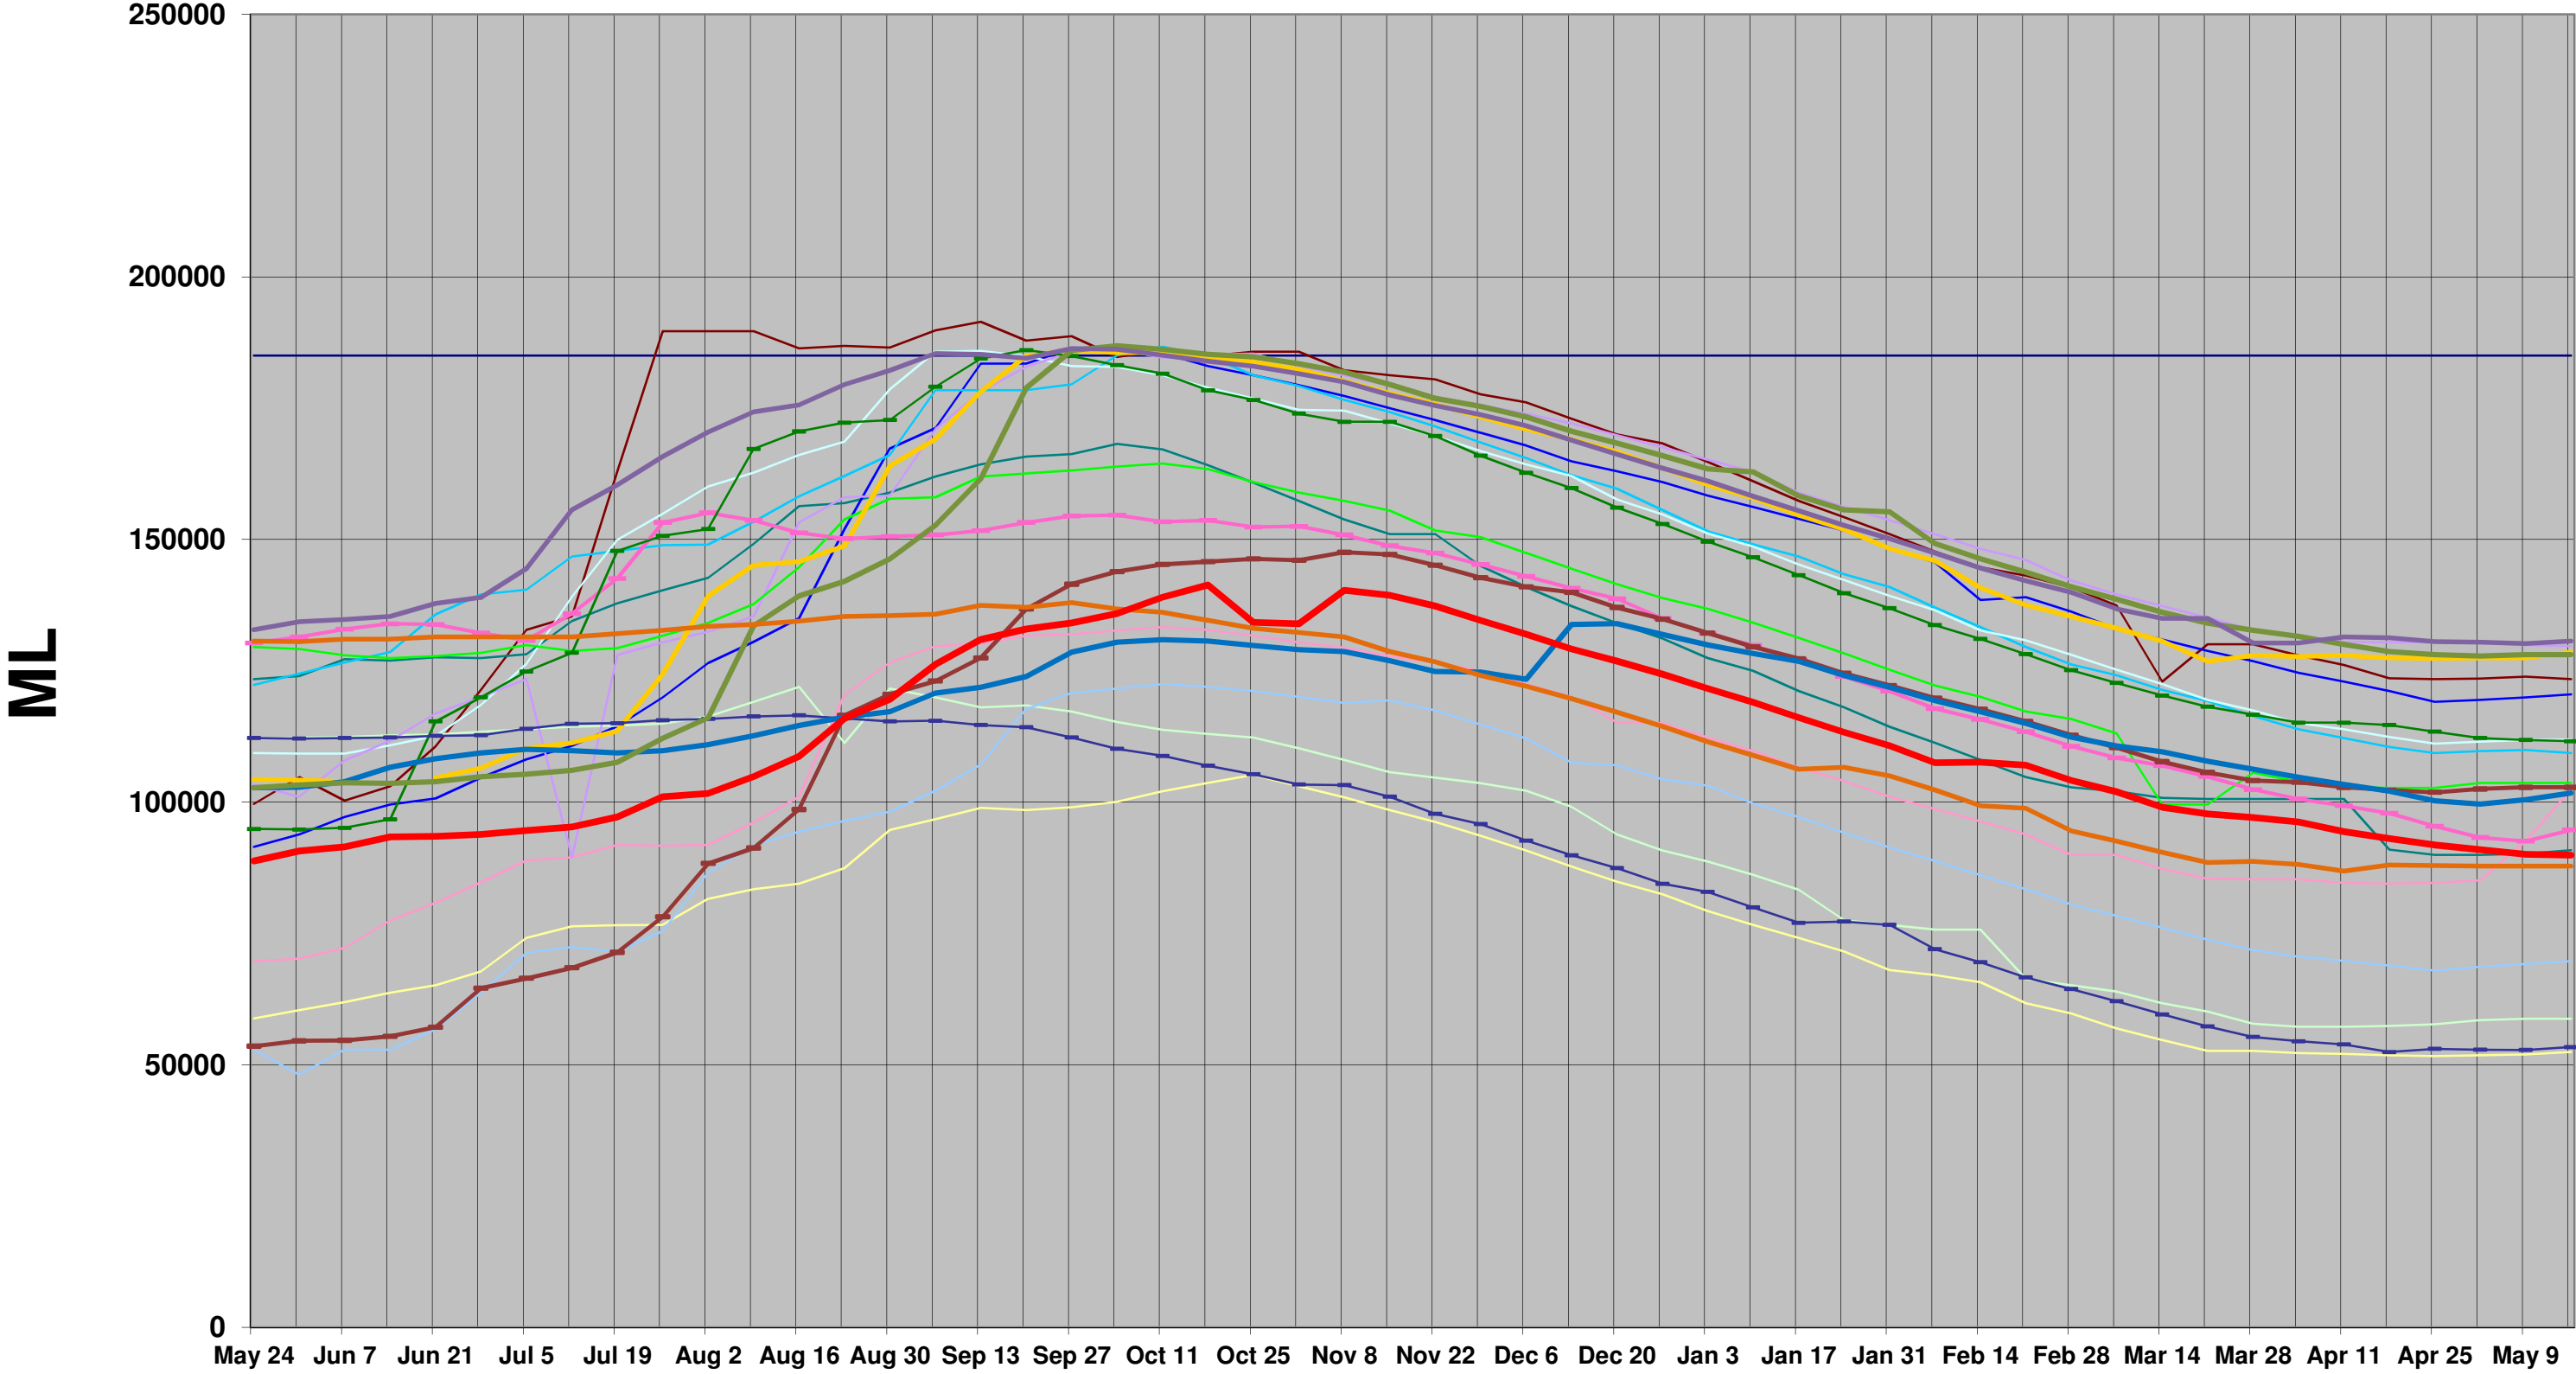

WELLINGTON DAM SEASONAL STORAGE

— CAPACITY — 1996/97 — 1997/98 — 1998/99 — 1999/00 — 2000/01 — 2001/02 — 2002/03 — 2003/04 — 2004/05 — 2005/06
— 2006/07 — 2007/08 — 2008/09 — 2009/10 — 2010/11 — 2011/12 — 2012/13 — 2013/14 — 2014/15 — 2015/16 — 2016/17