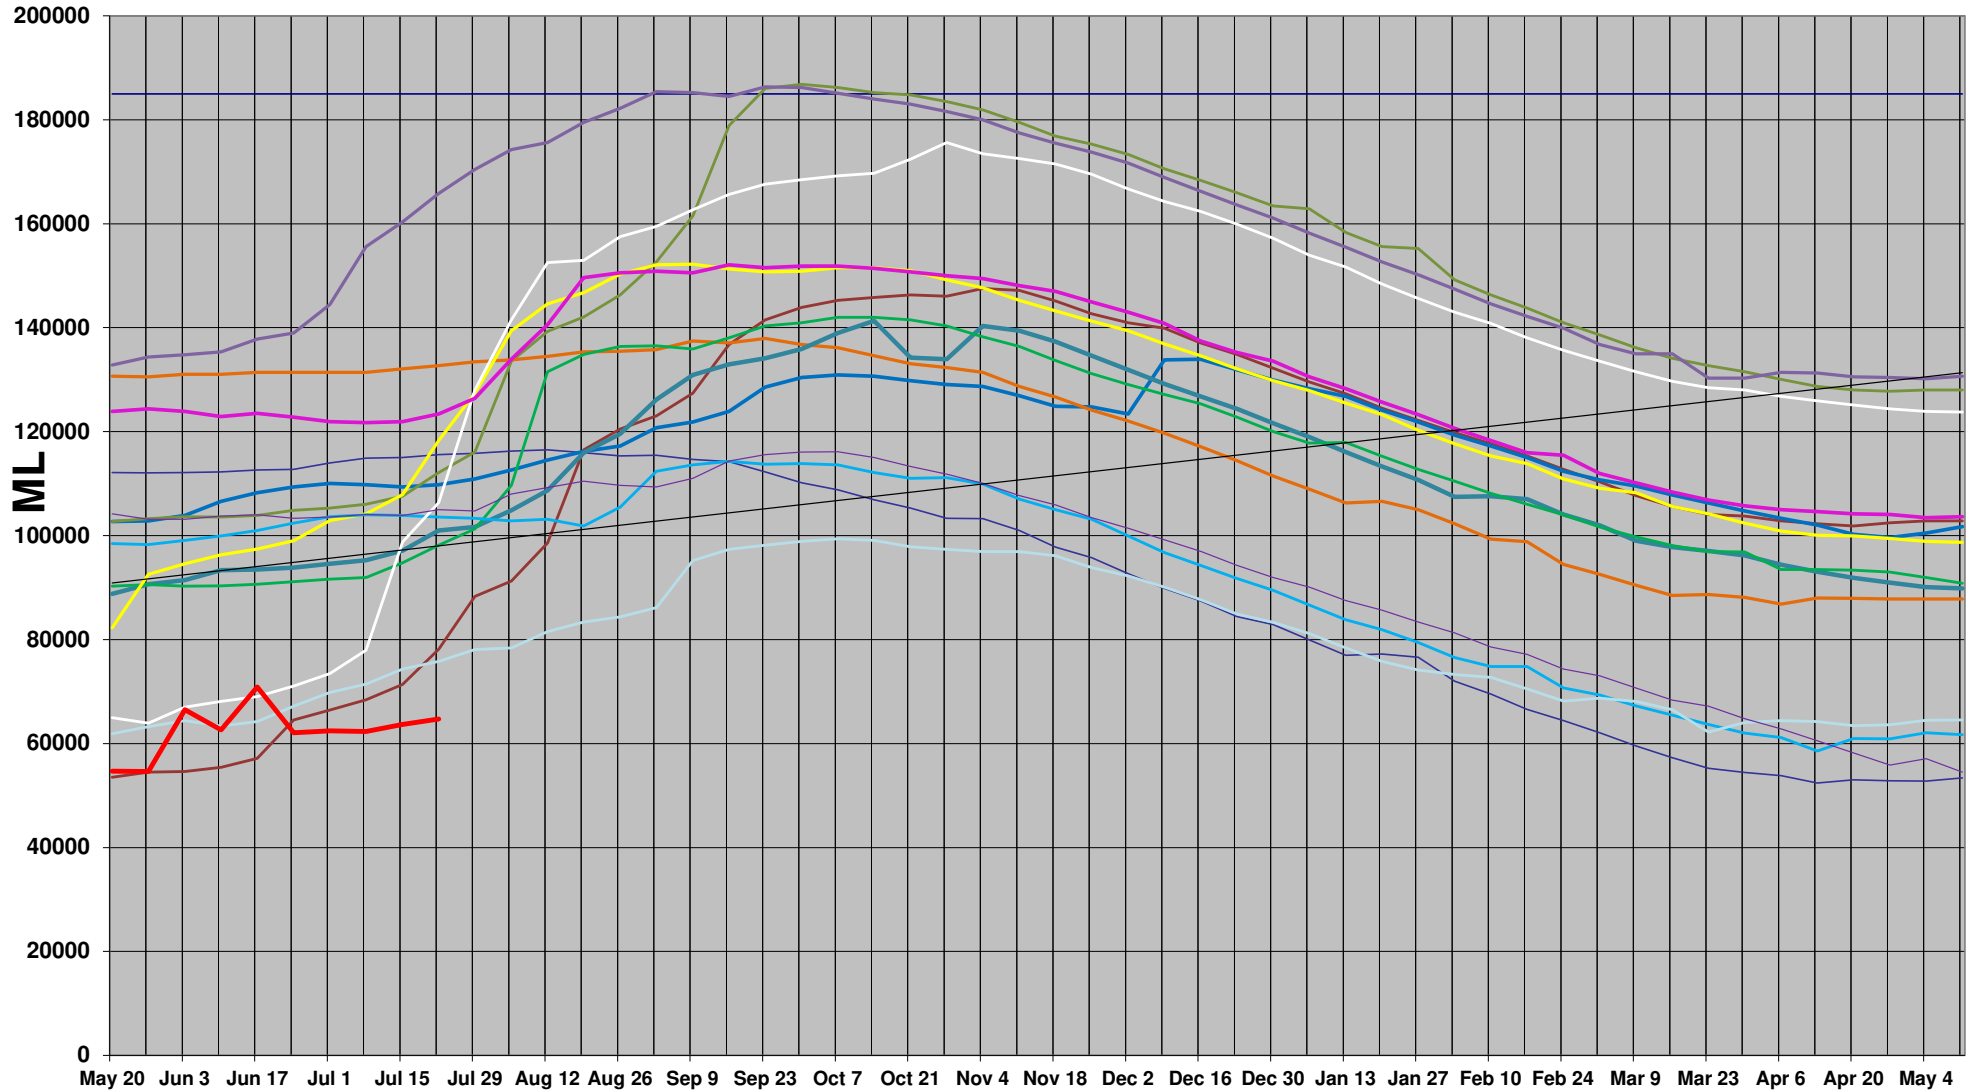

# WELLINGTON DAM SEASONAL STORAGE

— CAPACITY	— 2010/11	— 2011/12	— 2012/13
— 2013/14	— 2014/15	— 2015/16	— 2016/17
— 2017/18	— 2018/19	— 2019/20	— 2020/21
— 2021/22	— 2022/23	— 2023/24	— 2024/25